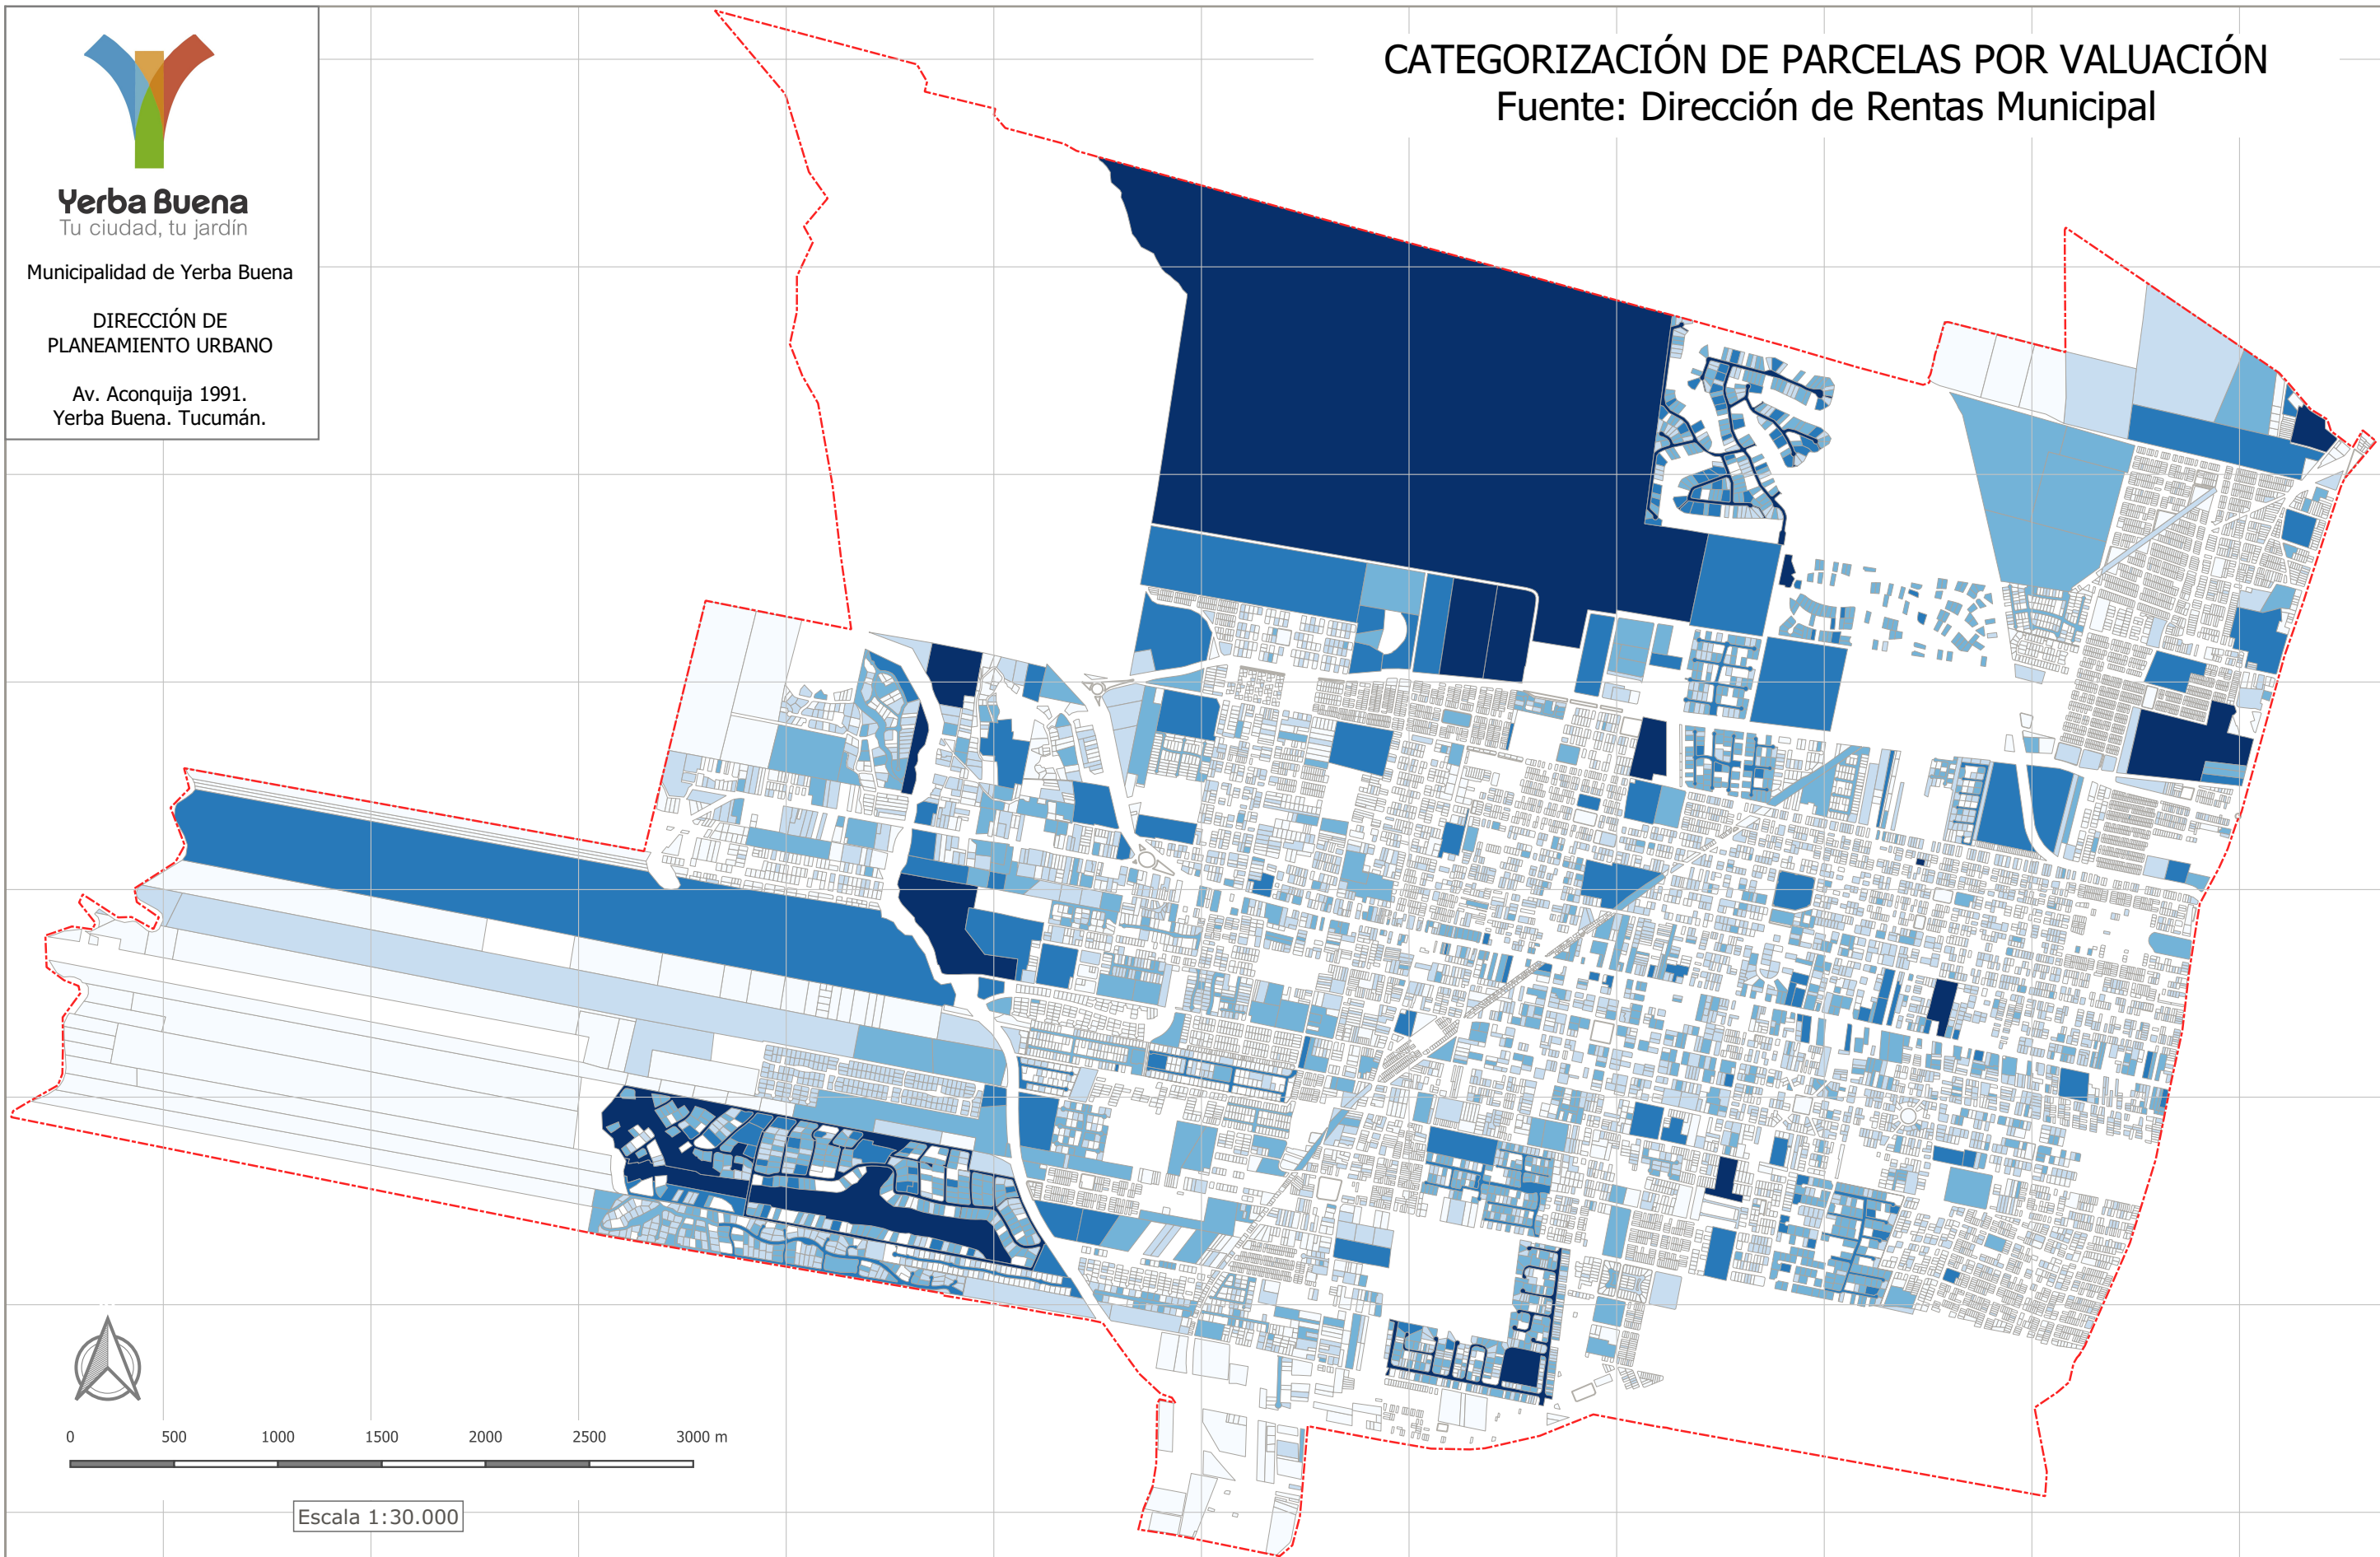

Yerba Buena
Tu ciudad, tu jardín

Municipalidad de Yerba Buena

DIRECCIÓN DE
PLANEAMIENTO URBANO

Av. Aconquija 1991.
Yerba Buena. Tucumán.

CATEGORIZACIÓN DE PARCELAS POR VALUACIÓN

Fuente: Dirección de Rentas Municipal

DEPARTAMENTOS
DE LA PROVINCIA
DE TUCUMÁN

LEYENDA

LIMITE MUNICIPAL

RANGOS DE VALUACIÓN

- 1 - 223776
- 223776 - 604373
- 604373 - 1569171
- 1569171 - 5205362
- 5205362 - 25980813

Mapa actualizado a fecha: 1/11/2019

0 500 1000 1500 2000 2500 3000 m

Escala 1:30.000

3563400 3564400 3565400 3566400 3567400 3568400 3569400 3570400 3571400 3572400 3573400

7039200
7038200
7037200
7036200
7035200
7034200
7033200
7032200